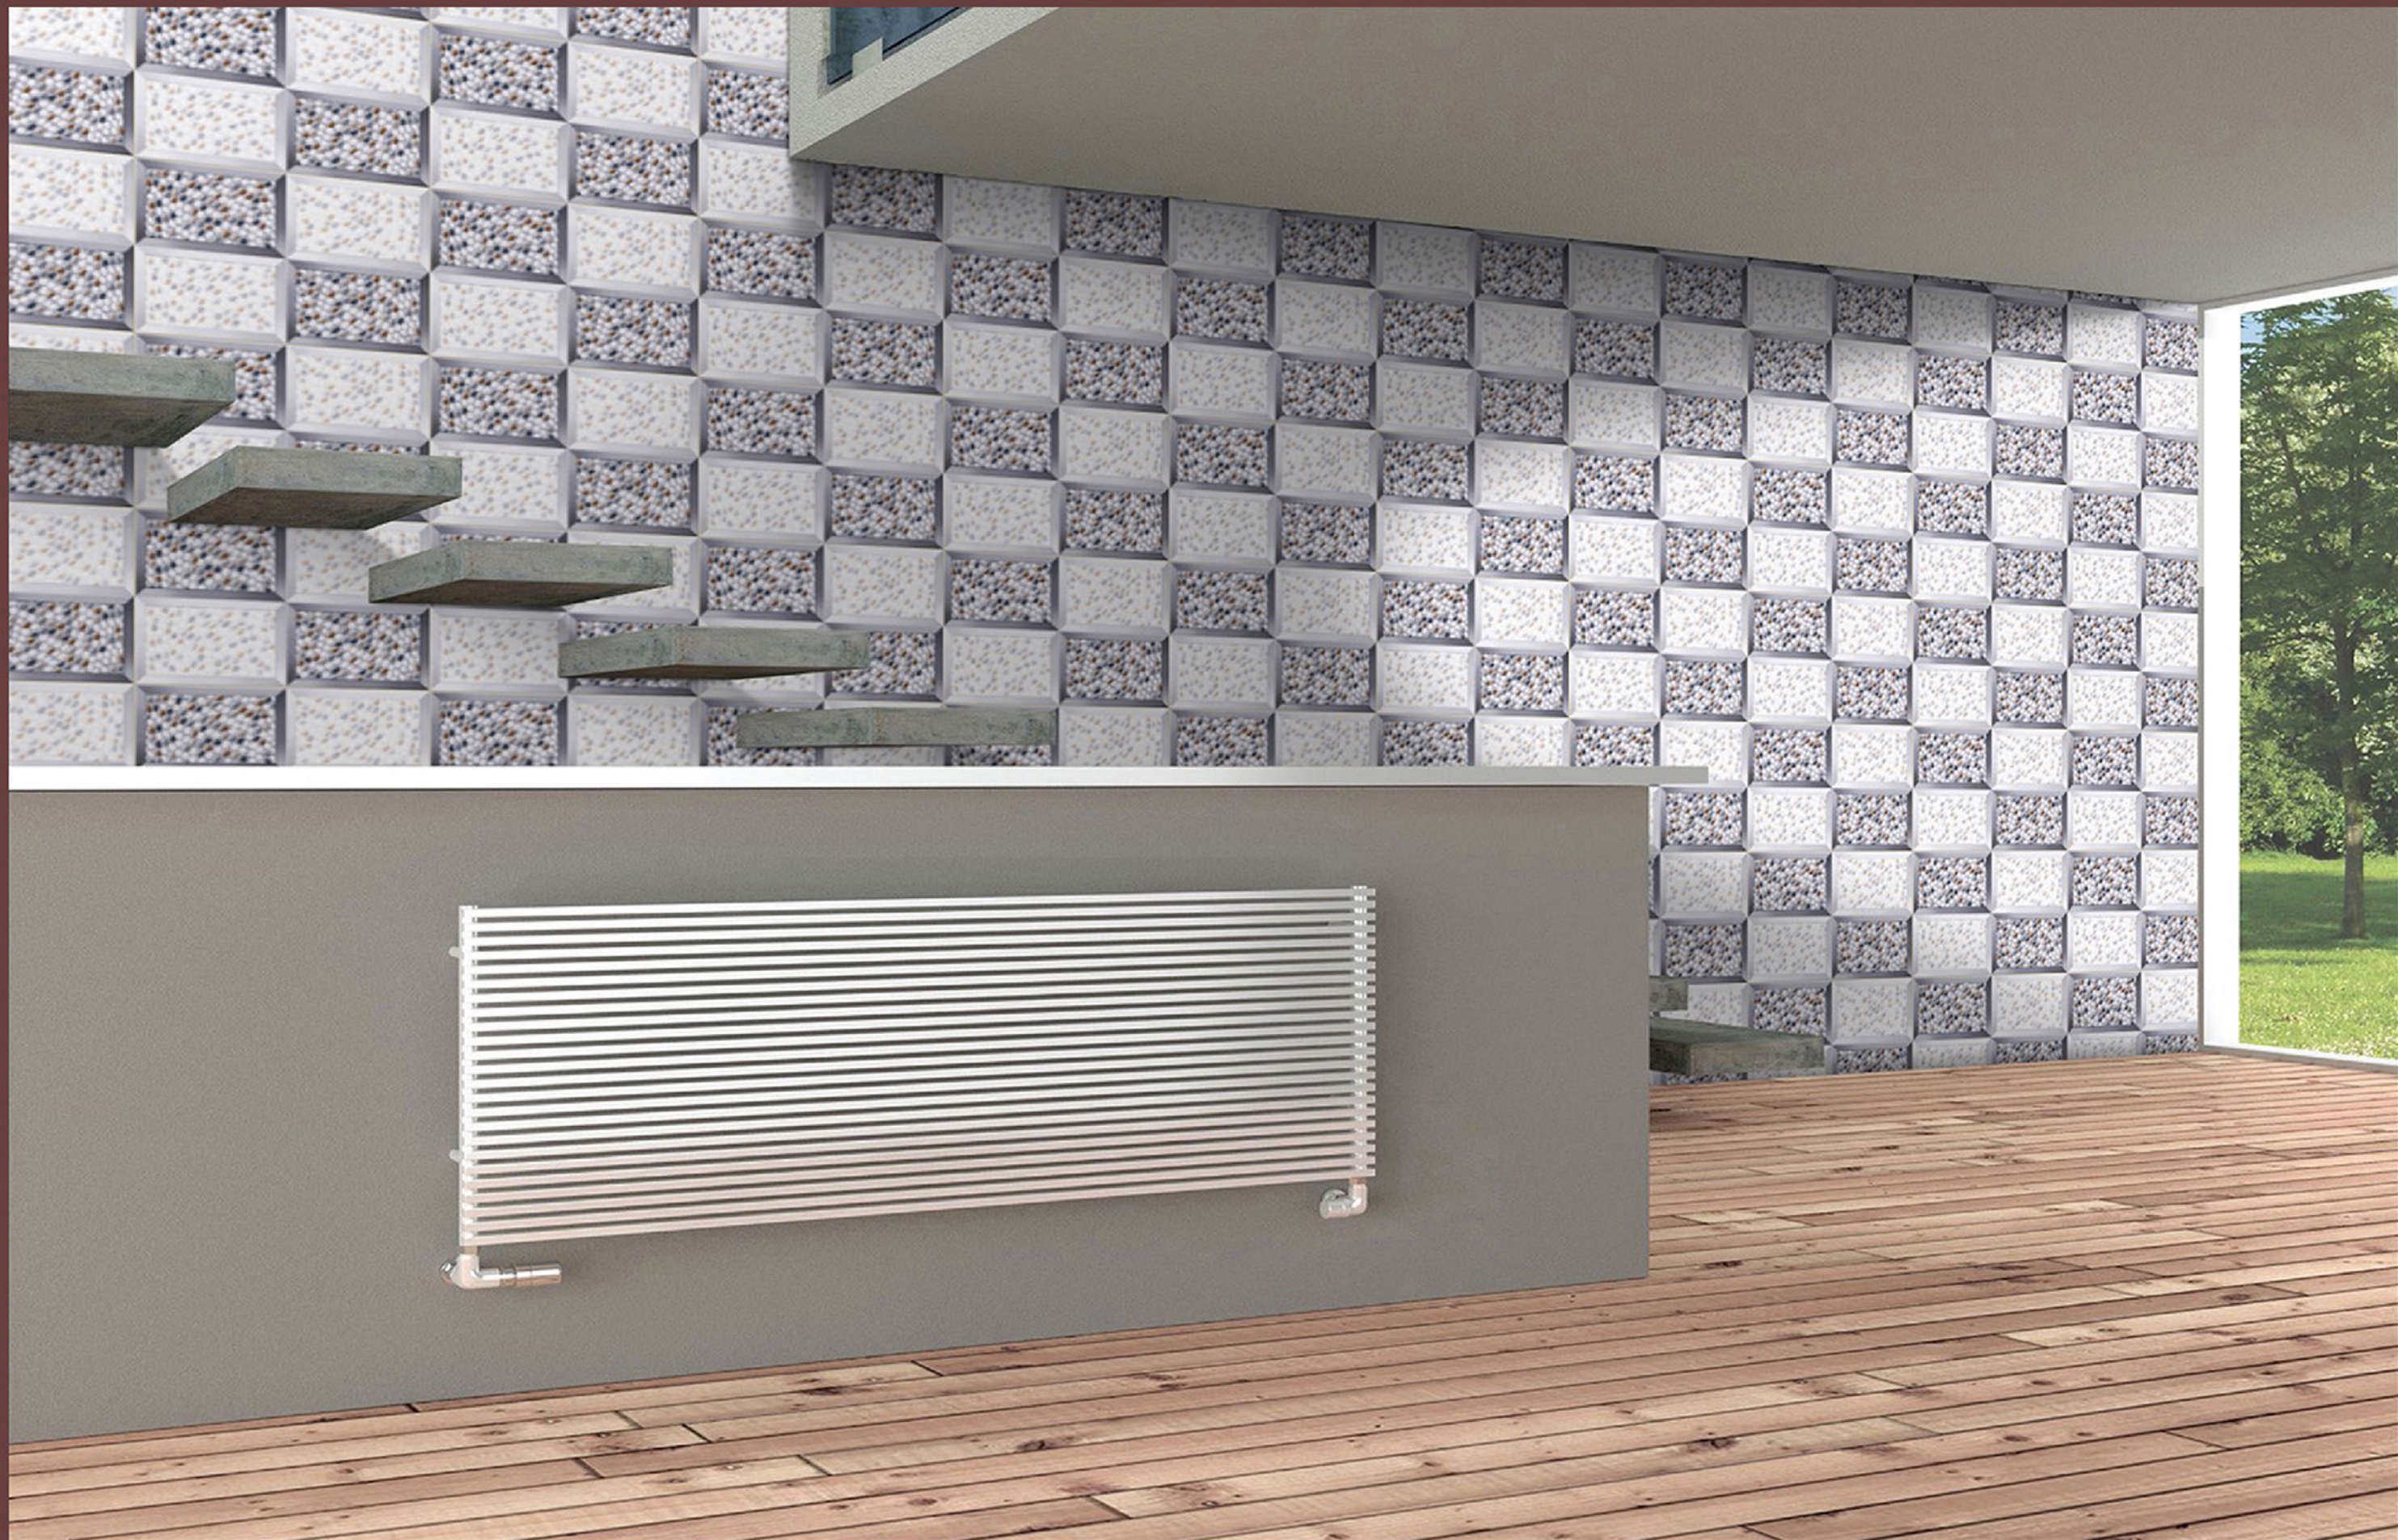

HEM
CERAMIC

Elevation

300x450mm

80130

80148

80169

80129

80121