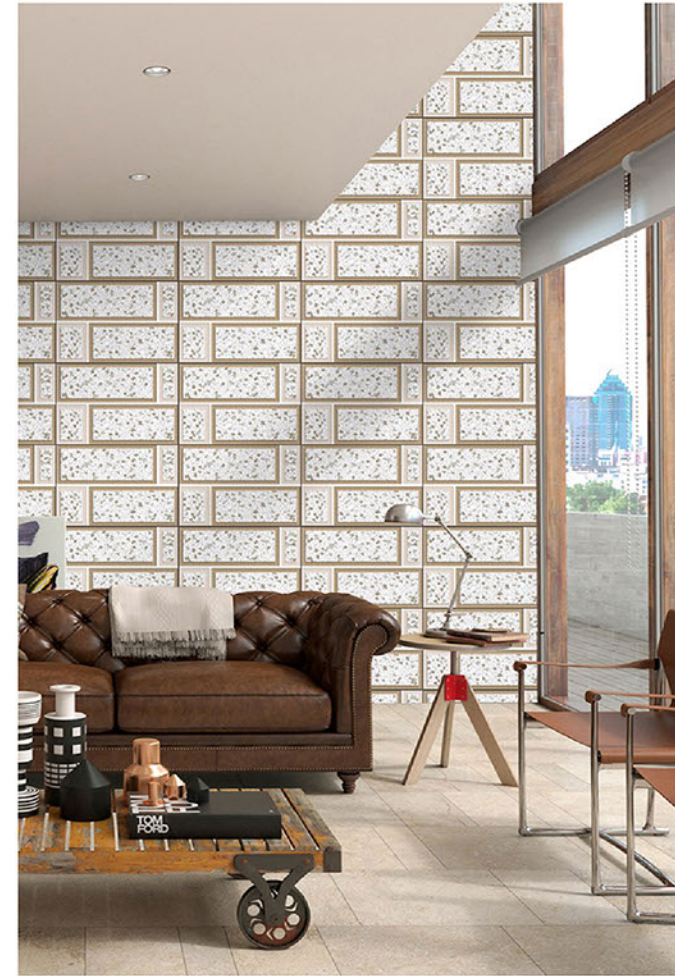

12"x18"

HIEM

Sparkling sensation

Elevation

300x450mm

80015

80016

10029